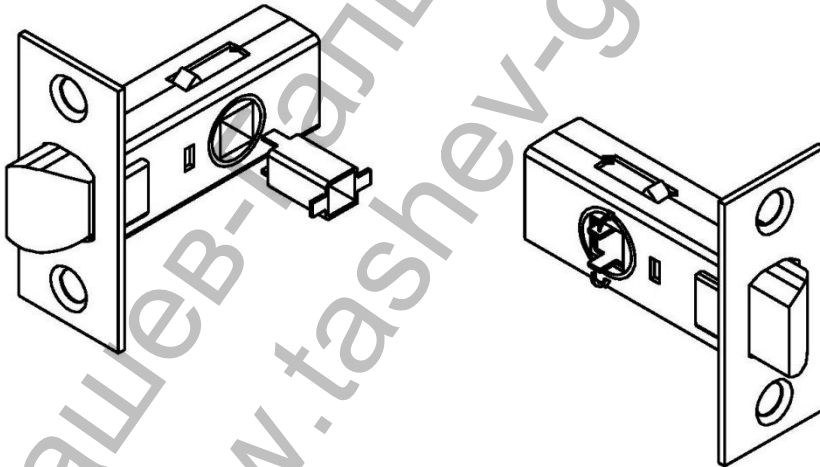

Редуктор Amig за брава с дръжка 18.5x14.5x6.5 мм, 6

## Suplemento pncaporte Mod. 6

Продукт: [Редуктор Amig за брава с дръжка 18.5x14.5x6.5 мм, 6](#)

Категория: [Брави за врати, прозорци, мебелни](#)

Бранд: [Amig](#)

Категория бранд: [Редуктор Amig](#)