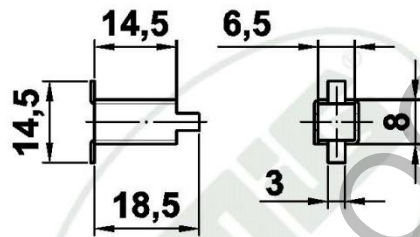

Редуктор Amig за брава с дръжка 18.5x14.5x6.5 мм, 6

## Suplemento pncaporte Mod. 6

Продукт: [Редуктор Amig за брава с дръжка 18.5x14.5x6.5 мм, 6](#)

Категория: [Брави за врати, прозорци, мебелни](#)

Бранд: [Amig](#)

Категория бранд: [Редуктор Amig](#)